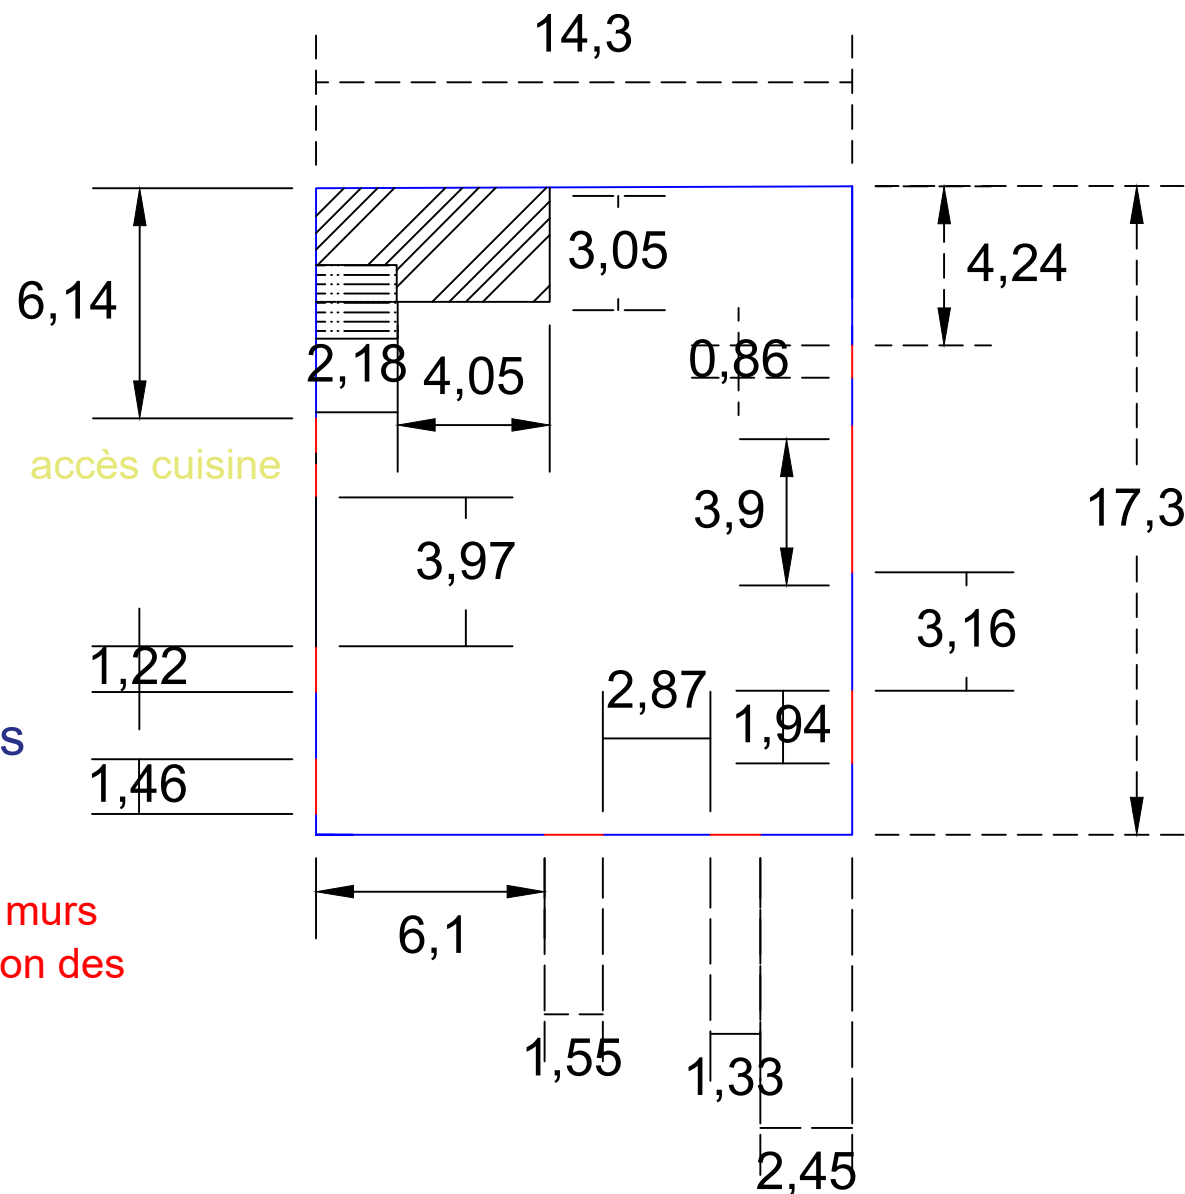

le fief de jade

salle symphonie cotes indicatives

- unité: mètre
- marge d'erreur: 1 à 5 cm
- cotes des ouvertures prises sur les murs (ne correspondent pas à la dimension des ouvrants)
- ——— portes, baies vitrées