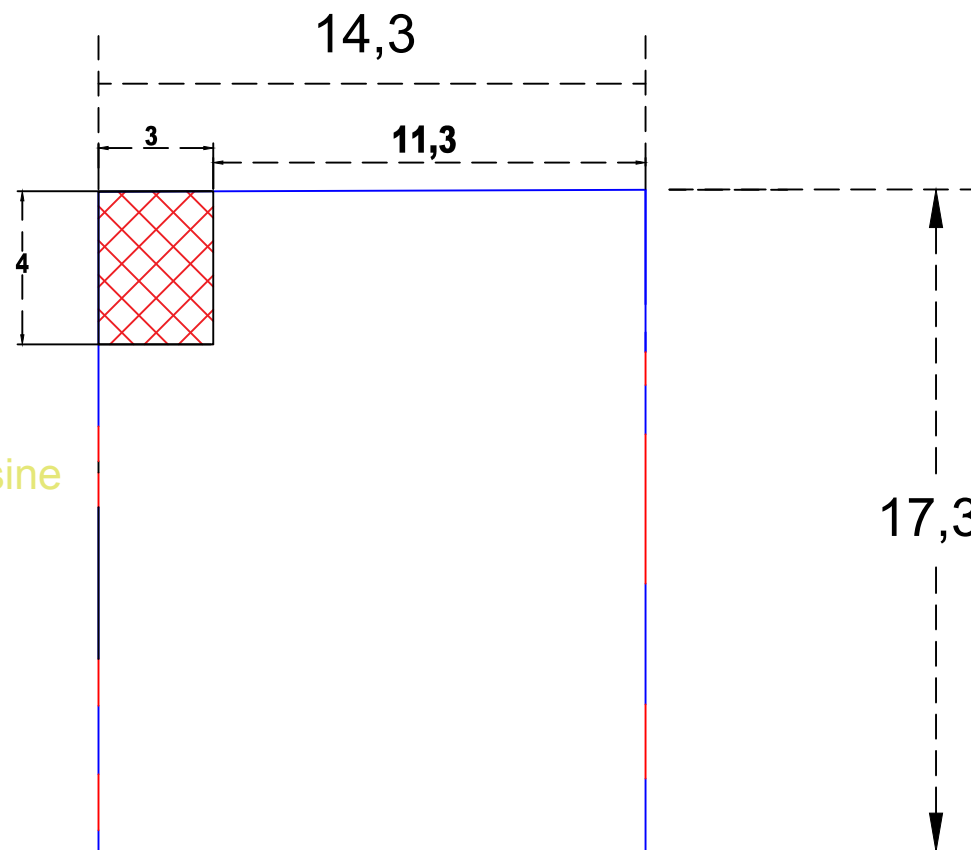

le fief de jade

salle symphorine cotes indicatives

- unité: mètre
- marge d'erreur: 1 à 5 cm